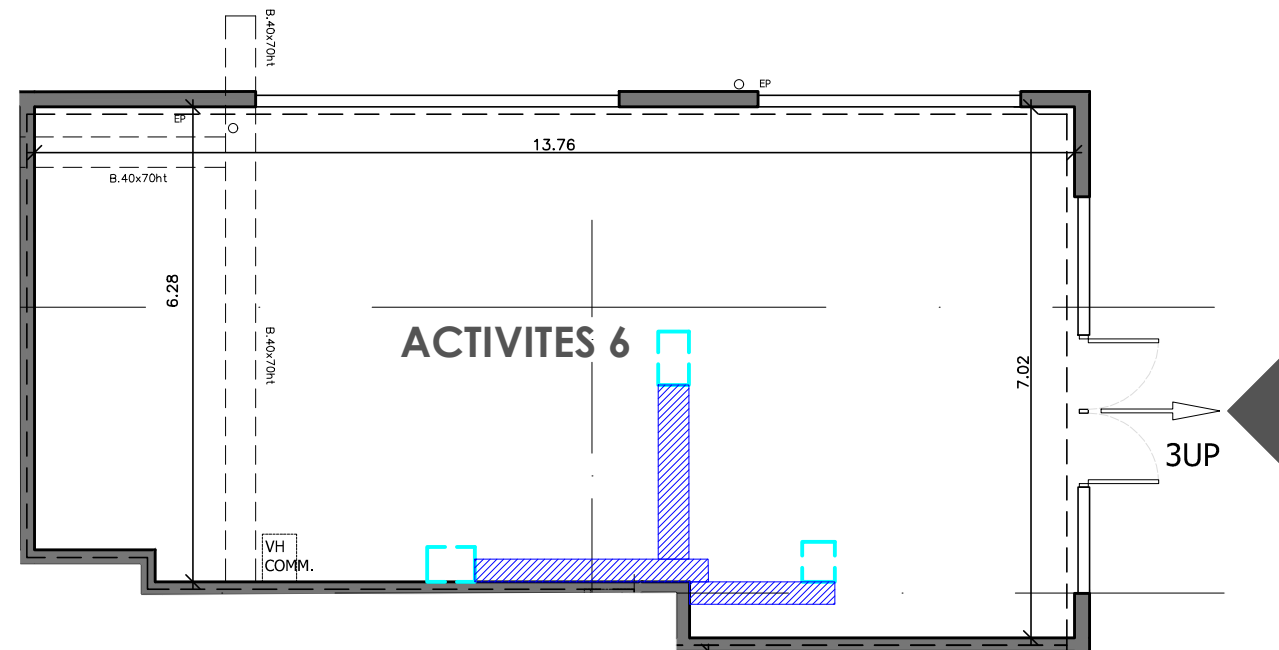

LE DOMAINE DE MONTLHERY
BATIMENT E
rue de Paris / rue des Bourguignons
91310 Montlhéry

ACTIVITES 6

SURFACES HABITABLES	
Surface Utile Brute	89,45 m ²
TOTAL	89.45m²

SURFACES ANNEXES	
Terrasse	0,00m ²
TOTAL	0.00m²

La surface des placards est incluse dans celle des pièces attenantes

Date : 25/11/2016

Des modifications sont susceptibles d'être apportées à ce plan en fonction des nécessités techniques et réglementaires de la réalisation tant en ce qui concerne les dimensions libres que l'équipement. Les surfaces ainsi que les hauteurs de seuils ou d'allèges indiquées sont approximatives. Les retombées, soffites, faux-plafonds, canalisations, trappes de visites ainsi que l'emplacement des équipements sont figurés à titre indicatif. Le nombre, la taille et l'emplacement des radiateurs sont donnés à titre indicatif et seront précisés après étude thermique.