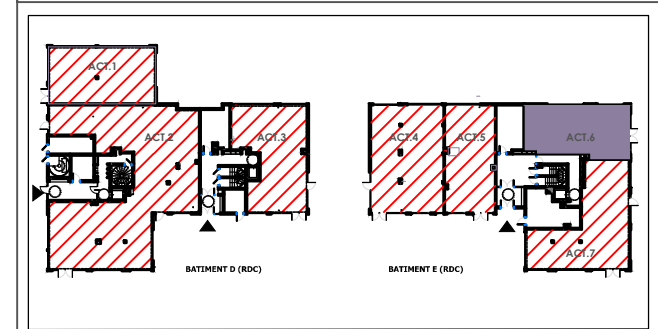

LE DOMAINE DE MONTLHERY
BATIMENT E
rue de Paris / rue des Bourguignons
91310 Montlhéry

ACTIVITES 6

SURFACES HABITABLES	
Surface Utile Brute	89,45 m ²
TOTAL	89.45m²

SURFACES ANNEXES	
Terrasse	0,00m ²
TOTAL	0.00m²

La surface des placards est incluse dans celle des pièces attenantes

Date : 25/11/2016

Des modifications sont susceptibles d'être apportées à ce plan en fonction des nécessités techniques et réglementaires de la réalisation tant en ce qui concerne les dimensions libres que l'équipement. Les surfaces ainsi que les hauteurs de seuils ou d'allèges indiquées sont approximatives. Les retombées, soffites, faux-plafonds, canalisations, trappes de visites ainsi que l'emplacement des équipements sont figurés à titre indicatif. Le nombre, la taille et l'emplacement des radiateurs sont donnés à titre indicatif et seront précisés après étude thermique.