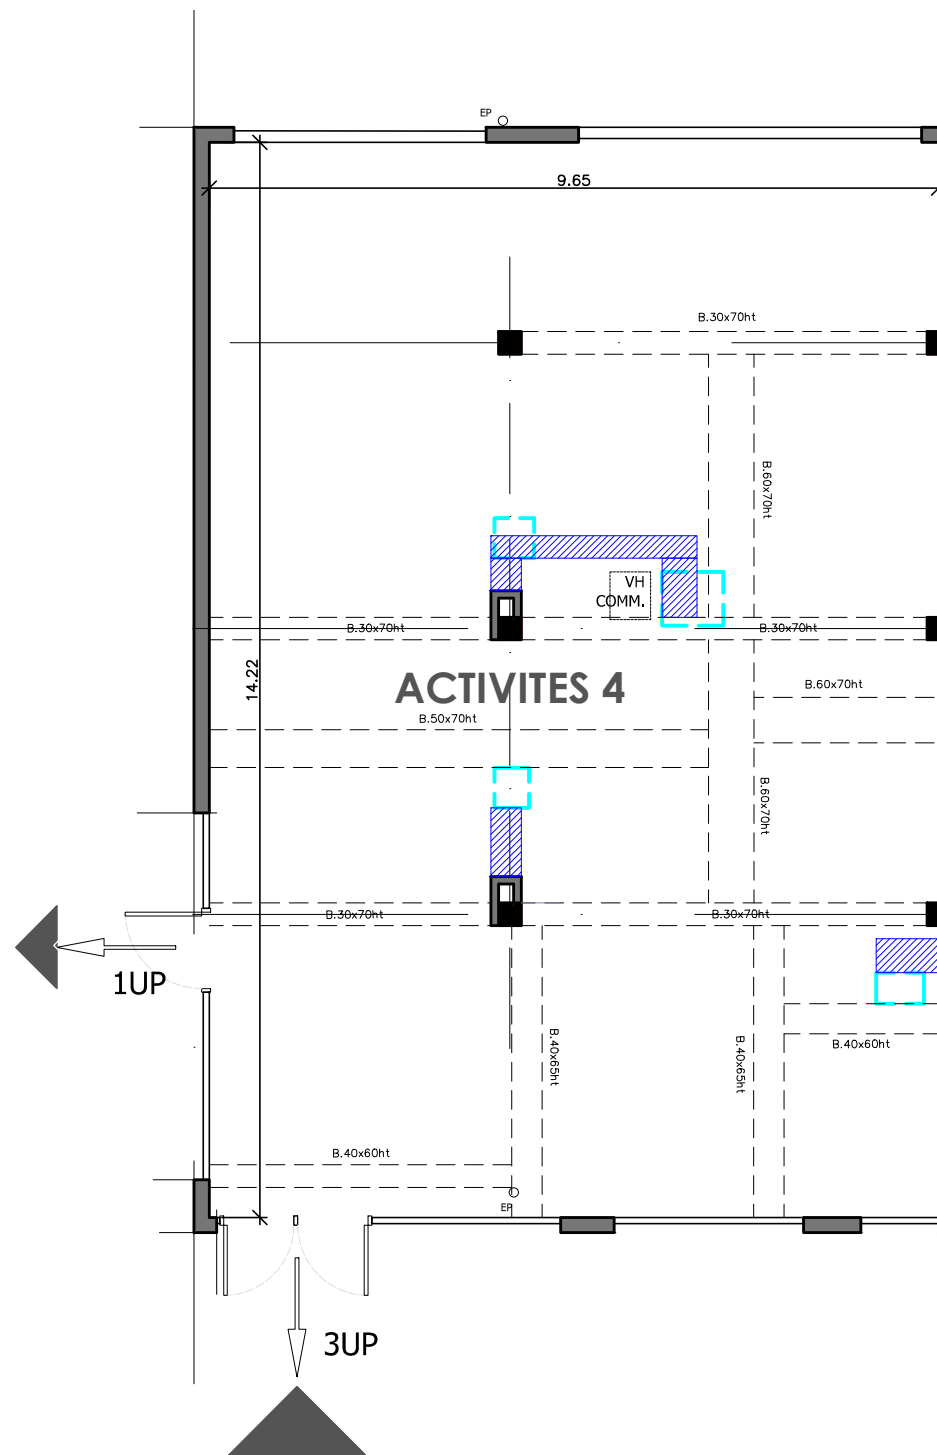

LE DOMAINE DE MONTLHERY
BATIMENT E
rue de Paris / rue des Bourguignons
91310 Montlhéry

ACTIVITES 4

SURFACES HABITABLES	
Surface Utile Brute	135,90 m ²
TOTAL	135.90m²

SURFACES ANNEXES	
Terrasse	0,00m ²
TOTAL	0.00m²

La surface des placards est incluse dans celle des pièces attenantes

Date : 25/11/2016

Des modifications sont susceptibles d'être apportées à ce plan en fonction des nécessités techniques et réglementaires de la réalisation tant en ce qui concerne les dimensions libres que l'équipement. Les surfaces ainsi que les hauteurs de seuils ou d'allèges indiquées sont approximatives. Les retombées, soffites, faux-plafonds, canalisations, trappes de visites ainsi que l'emplacement des équipements sont figurés à titre indicatif. Le nombre, la taille et l'emplacement des radiateurs sont donnés à titre indicatif et seront précisés après étude thermique.