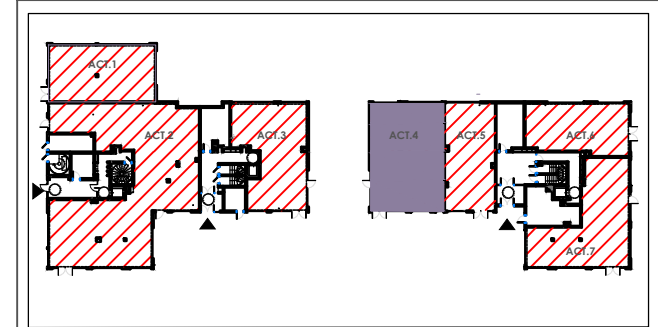

LE DOMAINE DE MONTLHERY
BATIMENT E
rue de Paris / rue des Bourguignons
91310 Montlhéry

ACTIVITES 4

SURFACES HABITABLES	
Surface Utile Brute	135,90 m ²
TOTAL	135.90m²

SURFACES ANNEXES	
Terrasse	0,00m ²
TOTAL	0.00m²

La surface des placards est incluse dans celle des pièces attenantes

Date : 25/11/2016

Des modifications sont susceptibles d'être apportées à ce plan en fonction des nécessités techniques et réglementaires de la réalisation tant en ce qui concerne les dimensions libres que l'équipement. Les surfaces ainsi que les hauteurs de seuils ou d'allèges indiquées sont approximatives. Les retombées, soffites, faux-plafonds, canalisations, trappes de visites ainsi que l'emplacement des équipements sont figurés à titre indicatif. Le nombre, la taille et l'emplacement des radiateurs sont donnés à titre indicatif et seront précisés après étude thermique.